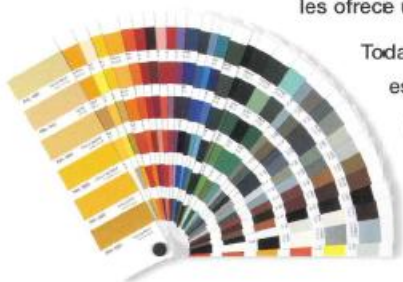

Carta de Colores.

INDUSTRIAL GRADHERMETIC, S.A.E.

Los colores que nos da la Gama.

Los colores que presentamos en esta Carta, son los más representativos de la Gama GRADCOLORS. La correcta aplicación de estas tonalidades en todos nuestros productos, les ofrece un amplio abanico de posibilidades y un sinfín de combinaciones.

Todas nuestras pinturas están termoendurecidas con un tratamiento especial, poseen una gran estabilidad y flexibilidad y son altamente resistentes a la abrasión y a la intemperie.

La Gama GRADCOLORS está formada por los colores de la carta RAL, N.C.S. y ROLLICOLOR.

En el momento de decidirse por un color determinado, es importante saber la cantidad de producto y consultar el precio.

 RAL 1001	 RAL 1002	 RAL 1003	 RAL 1004	 RAL 1005	 RAL 1006	 RAL 1007
 RAL 1011	 RAL 1012	 RAL 1013	 RAL 1016	 RAL 1019	 RAL 1020	 RAL 1021
 RAL 1034	 RAL 2000	 RAL 2002	 RAL 2003	 RAL 2008	 RAL 2010	 RAL 2012
 RAL 3000	 RAL 3002	 RAL 3003	 RAL 3004	 RAL 3007	 RAL 3009	 RAL 3011
 RAL 3012	 RAL 3014	 RAL 3015	 RAL 3017	 RAL 3018	 RAL 3022	 RAL 4001

						
RAL 7001	RAL 7002	RAL 7003	RAL 7004	RAL 7005	RAL 7006	RAL 7008
						
RAL 7009	RAL 7010	RAL 7011	RAL 7012	RAL 7013	RAL 7015	RAL 7016
						
RAL 7021	RAL 7022	RAL 7023	RAL 7024	RAL 7026	RAL 7030	RAL 7031
						
RAL 7032	RAL 7033	RAL 7034	RAL 7035	RAL 7036	RAL 7037	RAL 7038
						
RAL 7039	RAL 7040	RAL 7042	RAL 7043	RAL 7044	RAL 8000	RAL 8001
						
RAL 8003	RAL 8004	RAL 8007	RAL 8008	RAL 8011	RAL 8012	RAL 8015
						
RAL 8016	RAL 8017	RAL 8019	RAL 8022	RAL 8023	RAL 8024	RAL 8025
						
RAL 8028	RAL 9002	RAL 9005	RAL 9010	RAL 9016	RAL 9017	RAL 9018